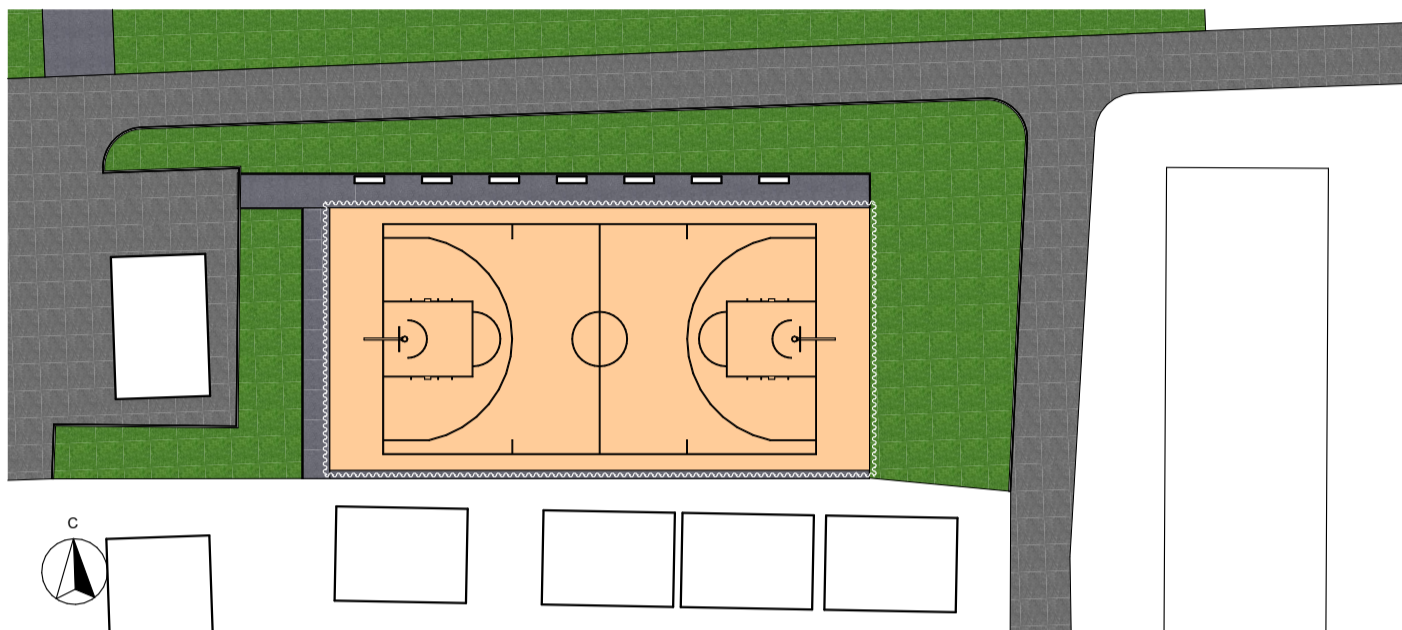

## Универсальная площадка по ул. Косогорная

Генеральный план

Ситуационная схема

Территория расположена вблизи парка "Юбилейный" по ул. Косогорной. Рядом расположен детский сад. Универсальная спортивная площадка по проектному предложению имеет сетчатое ограждение. Размеры площадки 20x40м. Рядом, предполагается размещении скамеек для отдыха.

### Примеры спортивных площадок